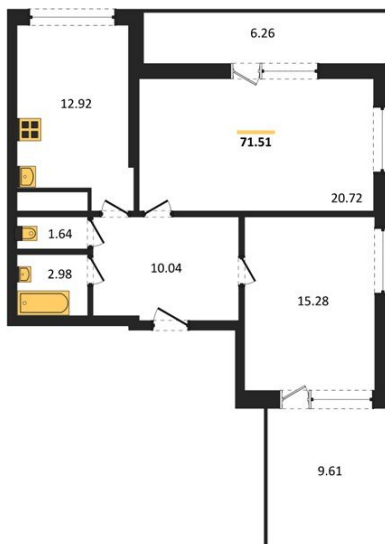

**1983**

НЕДВИЖИМОСТЬ И ИНВЕСТИЦИИ

**2-комнатная квартира № 160**Этаж 14/25 · 71,50 м<sup>2</sup>**Находятся Парк Им**

г. Воронеж

<https://www.xn--36-6kch5aj8bbq6g.xn--p1ai/search/new/15667/>

№ квартиры	<b>160</b>	Этаж	<b>14 / 25</b>
Площадь	<b>71,50 м<sup>2</sup></b>	Жилая	<b>36,00 м<sup>2</sup></b>
Кухня	<b>12,90 м<sup>2</sup></b>	Отделка	<b>Без отделки</b>