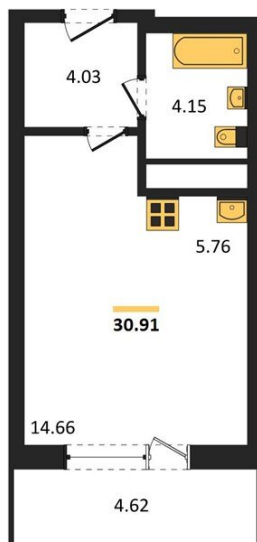

## Студия № 228

Этаж 19/25 · 30,90 м<sup>2</sup>

### Находятся Парк Им

г. Воронеж

<https://www.xn--36-6kch5aj8bbq6g.xn--p1ai/search/new/15666/>

№ квартиры	<b>228</b>	Этаж	<b>19 / 25</b>
Площадь	<b>30,90 м<sup>2</sup></b>	Жилая	<b>14,70 м<sup>2</sup></b>
Отделка	<b>Без отделки</b>		