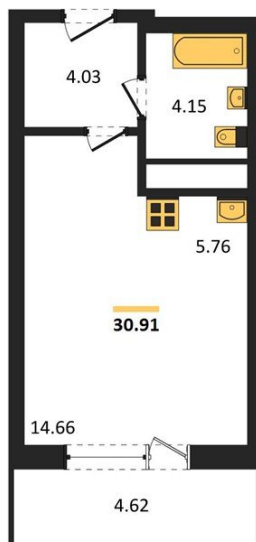

1983

НЕДВИЖИМОСТЬ И ИНВЕСТИЦИИ

Студия № 215

Этаж 18/25 · 30,90 м²

Находятся Парк Им

г. Воронеж

<https://www.xn--36-6kch5aj8bbq6g.xn--p1ai/search/new/15665/>

№ квартиры	215	Этаж	18 / 25
Площадь	30,90 м²	Жилая	14,70 м²
Отделка	Без отделки		