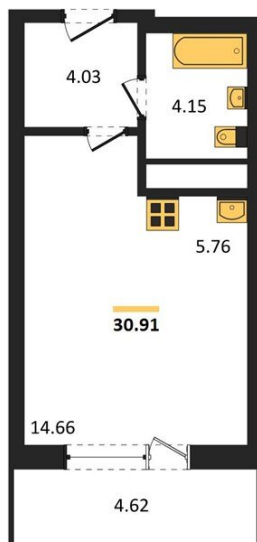

1983

НЕДВИЖИМОСТЬ И ИНВЕСТИЦИИ

Студия № 202

Этаж 17/25 · 30,90 м²

Находятся Парк Им

г. Воронеж

<https://www.xn--36-6kch5aj8bbq6g.xn--p1ai/search/new/15664/>

№ квартиры	202	Этаж	17 / 25
Площадь	30,90 м²	Жилая	14,70 м²
Отделка	Без отделки		