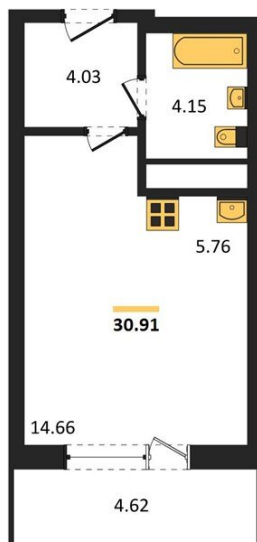

1983

НЕДВИЖИМОСТЬ И ИНВЕСТИЦИИ

Студия № 189

Этаж 16/25 · 30,90 м²

Находятся Парк Им

г. Воронеж

<https://www.xn--36-6kch5aj8bbq6g.xn--p1ai/search/new/15663/>

№ квартиры	189	Этаж	16 / 25
Площадь	30,90 м²	Жилая	14,70 м²
Отделка	Без отделки		