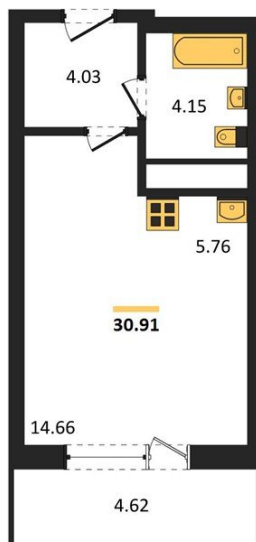

## Студия № 176

Этаж 15/25 · 30,90 м²

### Находятся Парк Им

г. Воронеж

<https://www.xn--36-6kch5aj8bbq6g.xn--p1ai/search/new/15662/>

№ квартиры	<b>176</b>	Этаж	<b>15 / 25</b>
Площадь	<b>30,90 м²</b>	Жилая	<b>14,70 м²</b>
Отделка	<b>Без отделки</b>		