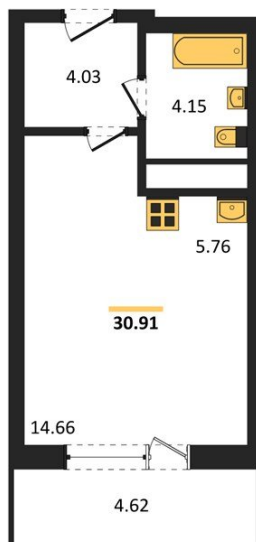

1983

НЕДВИЖИМОСТЬ И ИНВЕСТИЦИИ

Студия № 163

Этаж 14/25 · 30,90 м²

Находятся Парк Им

г. Воронеж

<https://www.xn--36-6kch5aj8bbq6g.xn--p1ai/search/new/15661/>

№ квартиры	163	Этаж	14 / 25
Площадь	30,90 м²	Жилая	14,70 м²
Отделка	Без отделки		