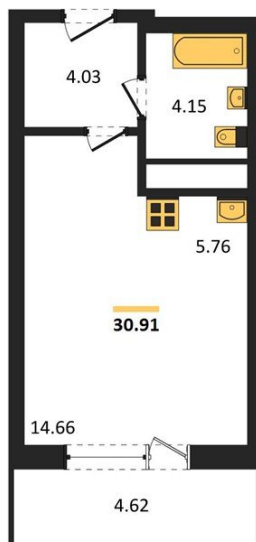

1983

НЕДВИЖИМОСТЬ И ИНВЕСТИЦИИ

Студия № 230

Этаж 19/25 · 30,90 м²

Находятся Парк Им

г. Воронеж

<https://www.xn--36-6kch5aj8bbq6g.xn--p1ai/search/new/15660/>

№ квартиры	230	Этаж	19 / 25
Площадь	30,90 м²	Жилая	14,70 м²
Отделка	Без отделки		