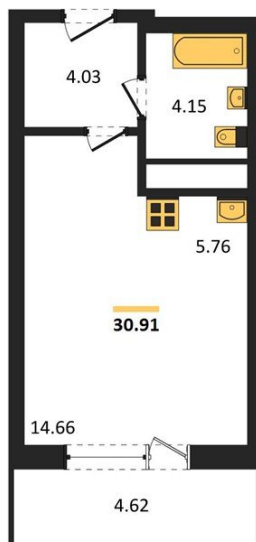

## Студия № 217

Этаж 18/25 · 30,90 м²

### Находятся Парк Им

г. Воронеж

<https://www.xn--36-6kch5aj8bbq6g.xn--p1ai/search/new/15659/>

№ квартиры	<b>217</b>	Этаж	<b>18 / 25</b>
Площадь	<b>30,90 м²</b>	Жилая	<b>14,70 м²</b>
Отделка	<b>Без отделки</b>		