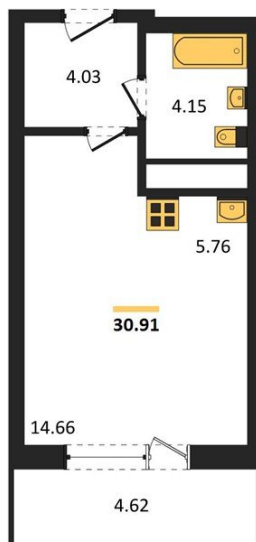

## Студия № 191

Этаж 16/25 · 30,90 м<sup>2</sup>

### Находятся Парк Им

г. Воронеж

<https://www.xn--36-6kch5aj8bbq6g.xn--p1ai/search/new/15657/>

№ квартиры	<b>191</b>	Этаж	<b>16 / 25</b>
Площадь	<b>30,90 м<sup>2</sup></b>	Жилая	<b>14,70 м<sup>2</sup></b>
Отделка	<b>Без отделки</b>		