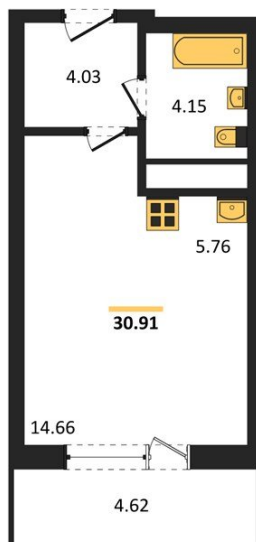

## Студия № 165

Этаж 14/25 · 30,90 м²

### Находятся Парк Им

г. Воронеж

<https://www.xn--36-6kch5aj8bbq6g.xn--p1ai/search/new/15655/>

№ квартиры	<b>165</b>	Этаж	<b>14 / 25</b>
Площадь	<b>30,90 м²</b>	Жилая	<b>14,70 м²</b>
Отделка	<b>Без отделки</b>		