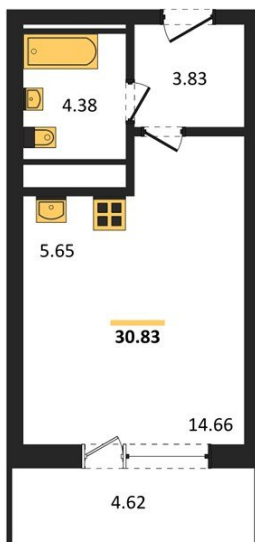

1983

НЕДВИЖИМОСТЬ И ИНВЕСТИЦИИ

Студия № 229Этаж 19/25 · 30,80 м²**Находятся Парк Им**

г. Воронеж

<https://www.xn--36-6kch5aj8bbq6g.xn--p1ai/search/new/15654/>

№ квартиры	229	Этаж	19 / 25
Площадь	30,80 м²	Жилая	14,70 м²
Отделка	Без отделки		