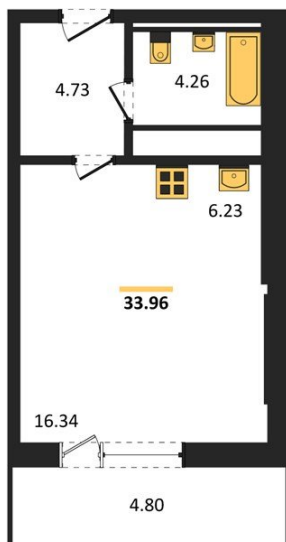

## Студия № 226

Этаж 19/25 · 34,00 м²

### Находятся Парк Им

г. Воронеж

<https://www.xn--36-6kch5aj8bbq6g.xn--p1ai/search/new/15648/>

№ квартиры	<b>226</b>	Этаж	<b>19 / 25</b>
Площадь	<b>34,00 м²</b>	Жилая	<b>16,30 м²</b>
Отделка	<b>Без отделки</b>		