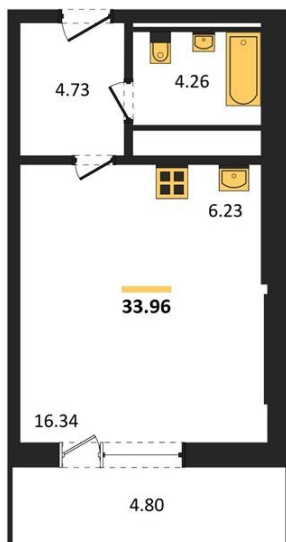

## Студия № 213

Этаж 18/25 · 34,00 м<sup>2</sup>

### Находятся Парк Им

г. Воронеж

<https://www.xn--36-6kch5aj8bbq6g.xn--p1ai/search/new/15647/>

№ квартиры	<b>213</b>	Этаж	<b>18 / 25</b>
Площадь	<b>34,00 м<sup>2</sup></b>	Жилая	<b>16,30 м<sup>2</sup></b>
Отделка	<b>Без отделки</b>		