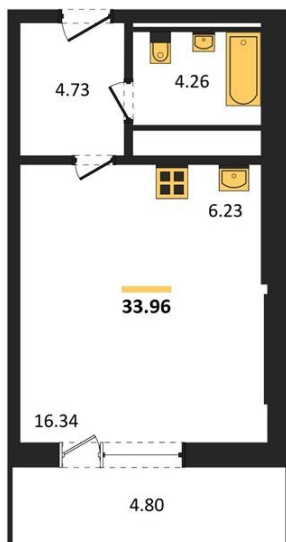

## Студия № 200

Этаж 17/25 · 34,00 м<sup>2</sup>

### Находятся Парк Им

г. Воронеж

<https://www.xn--36-6kch5aj8bbq6g.xn--p1ai/search/new/15646/>

№ квартиры	<b>200</b>	Этаж	<b>17 / 25</b>
Площадь	<b>34,00 м<sup>2</sup></b>	Жилая	<b>16,30 м<sup>2</sup></b>
Отделка	<b>Без отделки</b>		