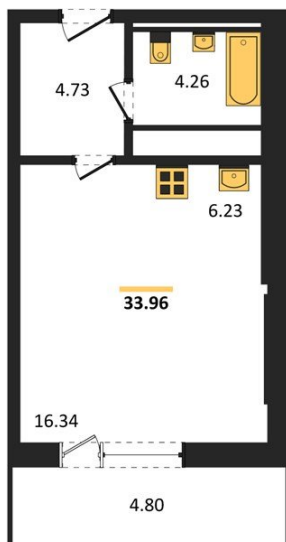

1983

НЕДВИЖИМОСТЬ И ИНВЕСТИЦИИ

Студия № 187

Этаж 16/25 · 34,00 м²

Находятся Парк Им

г. Воронеж

<https://www.xn--36-6kch5aj8bbq6g.xn--p1ai/search/new/15645/>

№ квартиры	187	Этаж	16 / 25
Площадь	34,00 м²	Жилая	16,30 м²
Отделка	Без отделки		