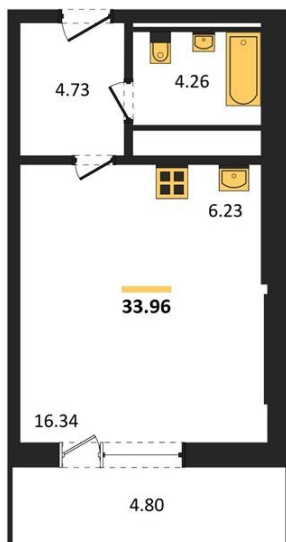

1983

НЕДВИЖИМОСТЬ И ИНВЕСТИЦИИ

Студия № 161

Этаж 14/25 · 34,00 м²

Находятся Парк Им

г. Воронеж

<https://www.xn--36-6kch5aj8bbq6g.xn--p1ai/search/new/15643/>

№ квартиры	161	Этаж	14 / 25
Площадь	34,00 м²	Жилая	16,30 м²
Отделка	Без отделки		