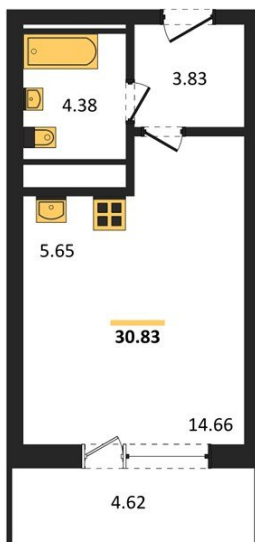

1983

НЕДВИЖИМОСТЬ И ИНВЕСТИЦИИ

Студия № 201

Этаж 17/25 · 30,80 м²

Находятся Парк Им

г. Воронеж

<https://www.xn--36-6kch5aj8bbq6g.xn--p1ai/search/new/15641/>

№ квартиры	201	Этаж	17 / 25
Площадь	30,80 м²	Жилая	14,70 м²
Отделка	Без отделки		