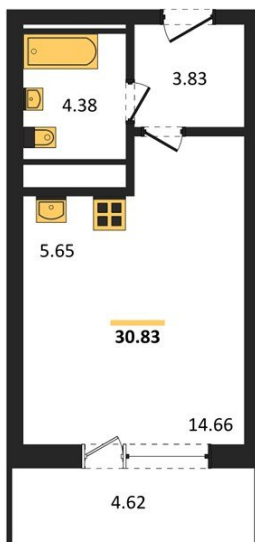

1983

НЕДВИЖИМОСТЬ И ИНВЕСТИЦИИ

Студия № 162

Этаж 14/25 · 30,80 м²

Находятся Парк Им

г. Воронеж

<https://www.xn--36-6kch5aj8bbq6g.xn--p1ai/search/new/15638/>

№ квартиры	162	Этаж	14 / 25
Площадь	30,80 м²	Жилая	14,70 м²
Отделка	Без отделки		