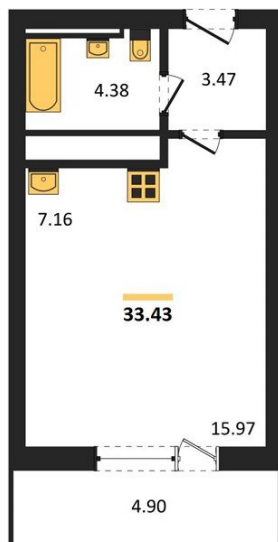

1983

НЕДВИЖИМОСТЬ И ИНВЕСТИЦИИ

Студия № 233Этаж 19/25 · 33,40 м²**Находятся Парк Им**

г. Воронеж

<https://www.xn--36-6kch5aj8bbq6g.xn--p1ai/search/new/15637/>

№ квартиры	233	Этаж	19 / 25
Площадь	33,40 м²	Жилая	16,00 м²
Отделка	Без отделки		