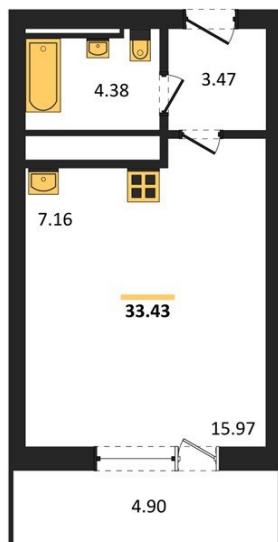

**1983**

НЕДВИЖИМОСТЬ И ИНВЕСТИЦИИ

**Студия № 220**Этаж 18/25 · 33,40 м<sup>2</sup>**Находятся Парк Им**

г. Воронеж

<https://www.xn--36-6kch5aj8bbq6g.xn--p1ai/search/new/15636/>

№ квартиры	<b>220</b>	Этаж	<b>18 / 25</b>
Площадь	<b>33,40 м<sup>2</sup></b>	Жилая	<b>16,00 м<sup>2</sup></b>
Отделка	<b>Без отделки</b>		