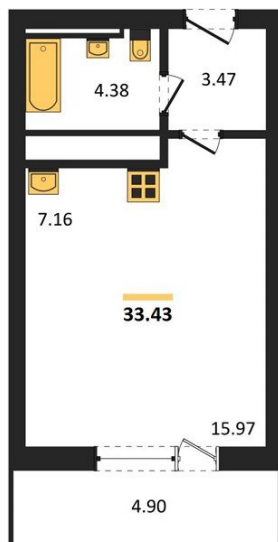

1983

НЕДВИЖИМОСТЬ И ИНВЕСТИЦИИ

Студия № 168

Этаж 14/25 · 33,40 м²

Находятся Парк Им

г. Воронеж

<https://www.xn--36-6kch5aj8bbq6g.xn--p1ai/search/new/15632/>

№ квартиры	168	Этаж	14 / 25
Площадь	33,40 м²	Жилая	16,00 м²
Отделка	Без отделки		