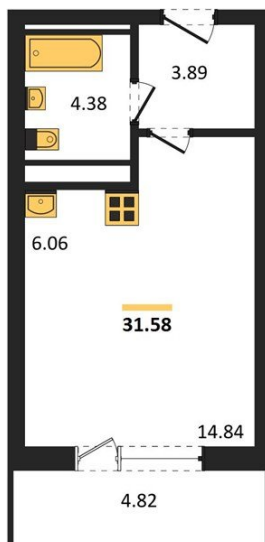

1983

НЕДВИЖИМОСТЬ И ИНВЕСТИЦИИ

Студия № 12

Этаж 3/25 · 31,60 м²

Находятся Парк Им

г. Воронеж

<https://www.xn--36-6kch5aj8bbq6g.xn--p1ai/search/new/15631/>

№ квартиры	12	Этаж	3 / 25
Площадь	31,60 м ²	Жилая	14,80 м ²
Отделка	Без отделки		