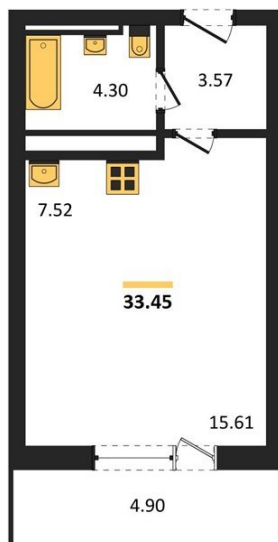

1983

НЕДВИЖИМОСТЬ И ИНВЕСТИЦИИ

Студия № 10

Этаж 3/25 · 33,40 м²

Находятся Парк Им

г. Воронеж

<https://www.xn--36-6kch5aj8bbq6g.xn--p1ai/search/new/15630/>

№ квартиры	10	Этаж	3 / 25
Площадь	33,40 м ²	Жилая	15,60 м ²
Отделка	Без отделки		