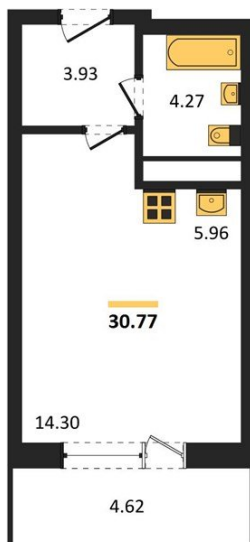

1983

НЕДВИЖИМОСТЬ И ИНВЕСТИЦИИ

Студия № 9

Этаж 3/25 · 30,80 м²

Находятся Парк Им

г. Воронеж

<https://www.xn--36-6kch5aj8bbq6g.xn--p1ai/search/new/15629/>

№ квартиры	9	Этаж	3 / 25
Площадь	30,80 м²	Жилая	14,30 м²
Отделка	Без отделки		