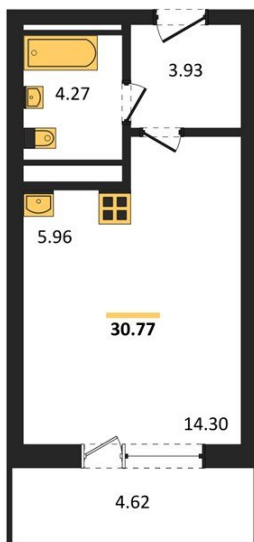

## Студия № 8

Этаж 3/25 · 30,80 м<sup>2</sup>

### Находятся Парк Им

г. Воронеж

<https://www.xn--36-6kch5aj8bbq6g.xn--p1ai/search/new/15628/>

№ квартиры	8	Этаж	3 / 25
Площадь	30,80 м <sup>2</sup>	Жилая	14,30 м <sup>2</sup>
Отделка	Без отделки		

Цена за м<sup>2</sup> **182 821 ₺**