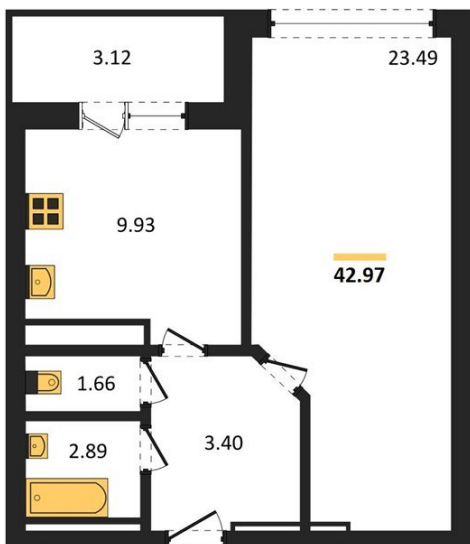

1983

НЕДВИЖИМОСТЬ И ИНВЕСТИЦИИ

1-комнатная квартира № 62Этаж 6/25 · 43,00 м²**Находятся Парк Им**

г. Воронеж

<https://www.xn--36-6kch5aj8bbq6g.xn--p1ai/search/new/15613/>

№ квартиры	62	Этаж	6 / 25
Площадь	43,00 м²	Жилая	23,50 м²
Кухня	9,90 м²	Отделка	Без отделки