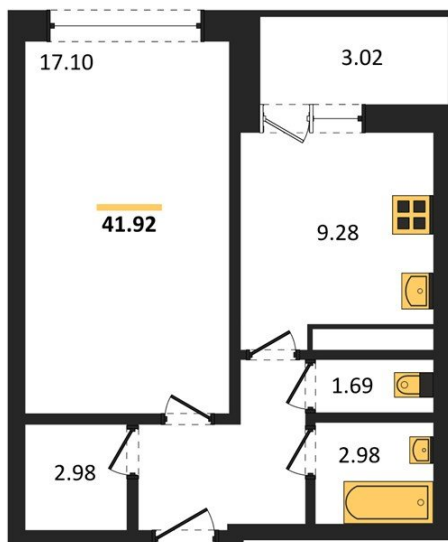

1983

НЕДВИЖИМОСТЬ И ИНВЕСТИЦИИ

1-комнатная квартира № 63Этаж 6/25 · 41,90 м²**Находятся Парк Им**

г. Воронеж

<https://www.xn--36-6kch5aj8bbq6g.xn--p1ai/search/new/15610/>

№ квартиры	63	Этаж	6 / 25
Площадь	41,90 м²	Жилая	17,10 м²
Кухня	9,30 м²	Отделка	Без отделки