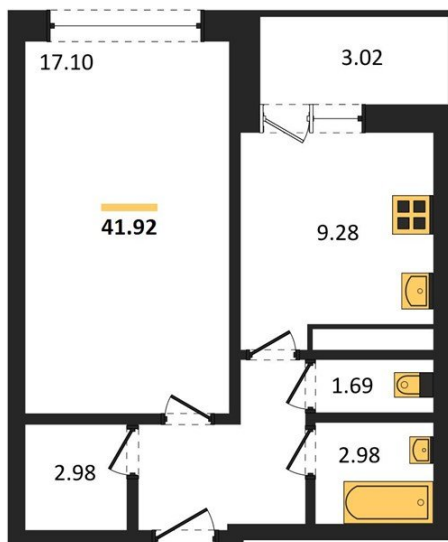

1983

НЕДВИЖИМОСТЬ И ИНВЕСТИЦИИ

1-комнатная квартира № 15Этаж 3/25 · 41,90 м²**Находятся Парк Им**

г. Воронеж

<https://www.xn--36-6kch5aj8bbq6g.xn--p1ai/search/new/15607/>

№ квартиры	15	Этаж	3 / 25
Площадь	41,90 м²	Жилая	17,10 м²
Кухня	9,30 м²	Отделка	Без отделки