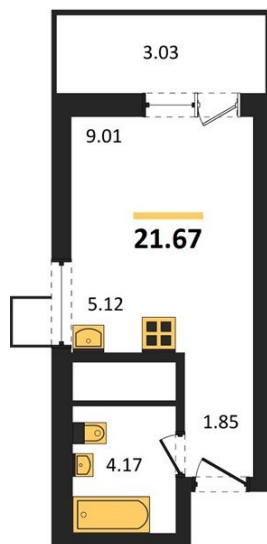

1983

НЕДВИЖИМОСТЬ И ИНВЕСТИЦИИ

Студия № 312А

Этаж 22/31 · 21,70 м²

Студия

г. Воронеж

<https://www.xn--36-6kch5aj8bbq6g.xn--p1ai/search/new/15585/>

№ квартиры	312А	Этаж	22 / 31
Площадь	21,70 м²	Жилая	9,00 м²
Отделка	Без отделки		