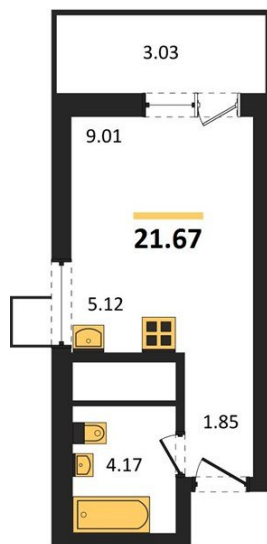

1983

НЕДВИЖИМОСТЬ И ИНВЕСТИЦИИ

Студия № 252А

Этаж 18/31 · 21,70 м²

Студия

г. Воронеж

<https://www.xn--36-6kch5aj8bbq6g.xn--p1ai/search/new/15582/>

№ квартиры	252А	Этаж	18 / 31
Площадь	21,70 м²	Жилая	9,00 м²
Отделка	Без отделки		