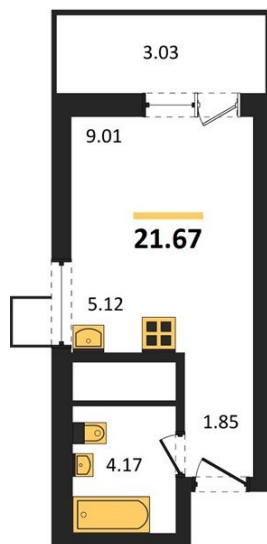

1983

НЕДВИЖИМОСТЬ И ИНВЕСТИЦИИ

Студия № 342А

Этаж 24/31 · 21,70 м²

Студия

г. Воронеж

<https://www.xn--36-6kch5aj8bbq6g.xn--p1ai/search/new/15577/>

№ квартиры	342А	Этаж	24 / 31
Площадь	21,70 м²	Жилая	9,00 м²
Отделка	Без отделки		