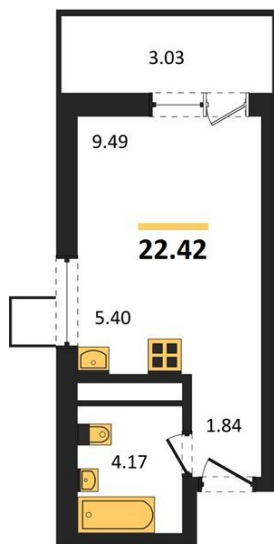

1983

НЕДВИЖИМОСТЬ И ИНВЕСТИЦИИ

Студия № 222А

Этаж 16/31 · 22,40 м²

Студия

г. Воронеж

<https://www.xn--36-6kch5aj8bbq6g.xn--p1ai/search/new/15572/>

№ квартиры	222А	Этаж	16 / 31
Площадь	22,40 м²	Жилая	9,50 м²
Отделка	Без отделки		