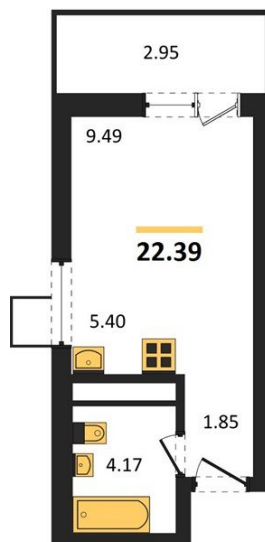

1983

НЕДВИЖИМОСТЬ И ИНВЕСТИЦИИ

Студия № 162А

Этаж 12/31 · 22,40 м²

Студия

г. Воронеж

<https://www.xn--36-6kch5aj8bbq6g.xn--p1ai/search/new/15558/>

№ квартиры	162А	Этаж	12 / 31
Площадь	22,40 м²	Жилая	9,50 м²
Отделка	Без отделки		