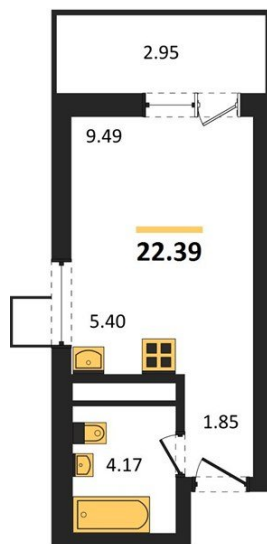

1983

НЕДВИЖИМОСТЬ И ИНВЕСТИЦИИ

Студия № 147А

Этаж 11/31 · 22,40 м²

Студия

г. Воронеж

<https://www.xn--36-6kch5aj8bbq6g.xn--p1ai/search/new/15557/>

№ квартиры	147А	Этаж	11 / 31
Площадь	22,40 м²	Жилая	9,50 м²
Отделка	Без отделки		