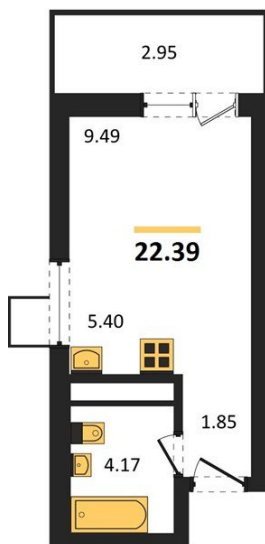

1983

НЕДВИЖИМОСТЬ И ИНВЕСТИЦИИ

Студия № 102А

Этаж 8/31 · 22,40 м²

Студия

г. Воронеж

<https://www.xn--36-6kch5aj8bbq6g.xn--p1ai/search/new/15554/>

№ квартиры	102А	Этаж	8 / 31
Площадь	22,40 м²	Жилая	9,50 м²
Отделка	Без отделки		