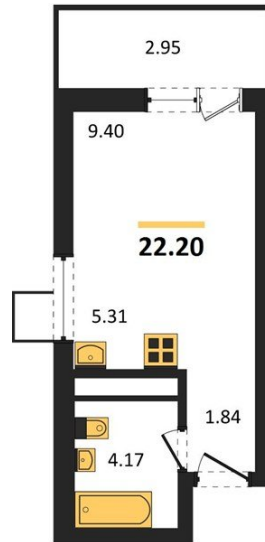

1983

НЕДВИЖИМОСТЬ И ИНВЕСТИЦИИ

Студия № 42А

Этаж 4/31 · 22,20 м²

Студия

г. Воронеж

<https://www.xn--36-6kch5aj8bbq6g.xn--p1ai/search/new/15523/>

№ квартиры	42А	Этаж	4 / 31
Площадь	22,20 м²	Жилая	9,40 м²
Отделка	Без отделки		