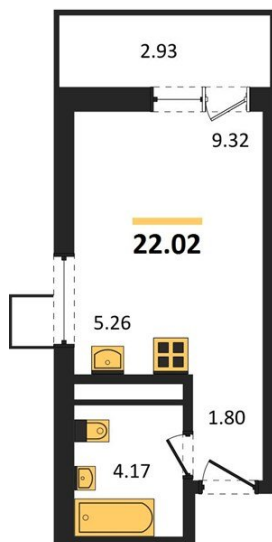

1983

НЕДВИЖИМОСТЬ И ИНВЕСТИЦИИ

Студия № 12А

Этаж 2/31 · 22,00 м²

Студия

г. Воронеж

<https://www.xn--36-6kch5aj8bbq6g.xn--p1ai/search/new/15516/>

№ квартиры	12А	Этаж	2 / 31
Площадь	22,00 м²	Жилая	9,30 м²
Отделка	Без отделки		