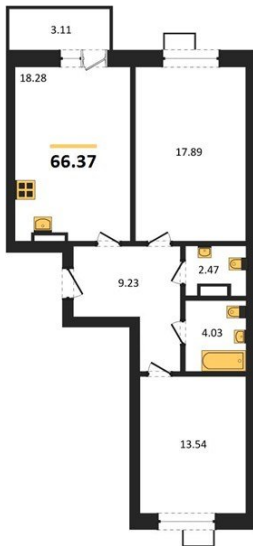

1983

НЕДВИЖИМОСТЬ И ИНВЕСТИЦИИ

2-комнатная квартира № 22Этаж 8/13 · 66,40 м²**2-комнатная квартира**

г. Воронеж

<https://www.xn--36-6kch5aj8bbq6g.xn--p1ai/search/new/15481/>

№ квартиры	22	Этаж	8 / 13
Площадь	66,40 м²	Жилая	31,40 м²
Кухня	18,30 м²	Отделка	Предчистовая