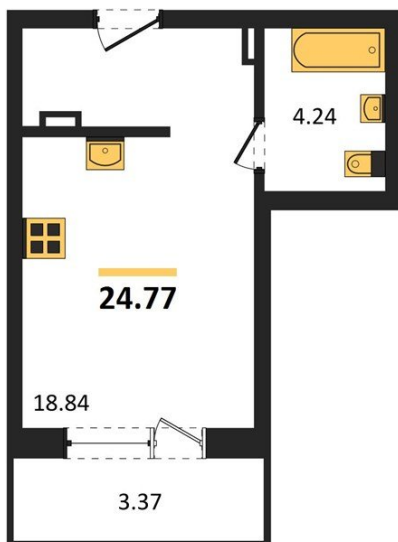

1983

НЕДВИЖИМОСТЬ И ИНВЕСТИЦИИ

Студия № 82

Этаж 2/12 · 24,80 м²

Студия

г. Воронеж

<https://www.xn--36-6kch5aj8bbq6g.xn--p1ai/search/new/15452/>

№ квартиры	82	Этаж	2 / 12
Площадь	24,80 м²	Жилая	18,80 м²
Отделка	Без отделки		