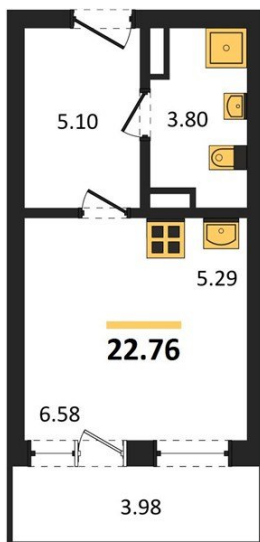

1983

НЕДВИЖИМОСТЬ И ИНВЕСТИЦИИ

Студия № 657

Этаж 10/16 · 22,80 м²

Студия

г. Воронеж

<https://www.xn--36-6kch5aj8bbq6g.xn--p1ai/search/new/15400/>

№ квартиры	657	Этаж	10 / 16
Площадь	22,80 м²	Жилая	6,60 м²
Отделка	Без отделки		