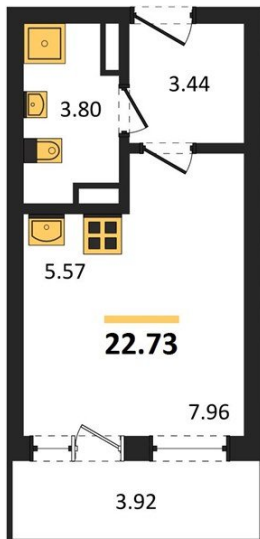

1983

НЕДВИЖИМОСТЬ И ИНВЕСТИЦИИ

Студия № 656

Этаж 10/16 · 22,70 м²

Студия

г. Воронеж

<https://www.xn--36-6kch5aj8bbq6g.xn--p1ai/search/new/15399/>

№ квартиры	656	Этаж	10 / 16
Площадь	22,70 м²	Жилая	8,00 м²
Отделка	Без отделки		