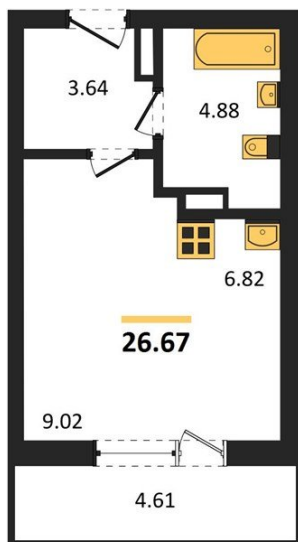

## Студия № 655

Этаж 10/16 · 26,70 м<sup>2</sup>

### Студия

г. Воронеж

<https://www.xn--36-6kch5aj8bbq6g.xn--p1ai/search/new/15398/>

№ квартиры	<b>655</b>	Этаж	<b>10 / 16</b>
Площадь	<b>26,70 м<sup>2</sup></b>	Жилая	<b>9,00 м<sup>2</sup></b>
Отделка	<b>Без отделки</b>		