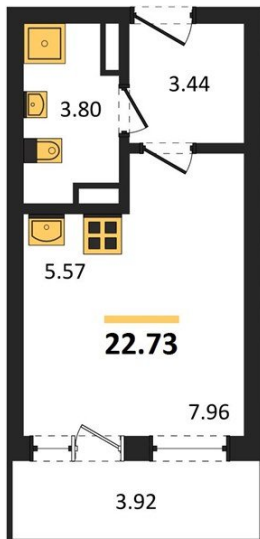

1983

НЕДВИЖИМОСТЬ И ИНВЕСТИЦИИ

Студия № 630

Этаж 8/16 · 22,70 м²

Студия

г. Воронеж

<https://www.xn--36-6kch5aj8bbq6g.xn--p1ai/search/new/15393/>

№ квартиры	630	Этаж	8 / 16
Площадь	22,70 м²	Жилая	8,00 м²
Отделка	Без отделки		