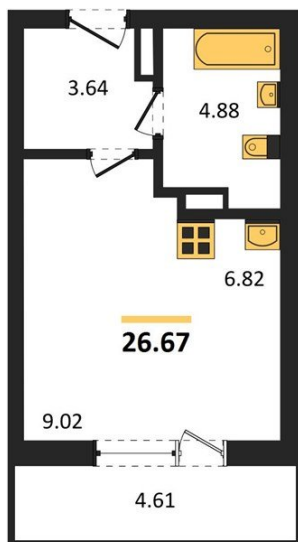

1983

НЕДВИЖИМОСТЬ И ИНВЕСТИЦИИ

Студия № 629Этаж 8/16 · 26,70 м²**Студия**

г. Воронеж

<https://www.xn--36-6kch5aj8bbq6g.xn--p1ai/search/new/15391/>

№ квартиры	629	Этаж	8 / 16
Площадь	26,70 м²	Жилая	9,00 м²
Отделка	Без отделки		