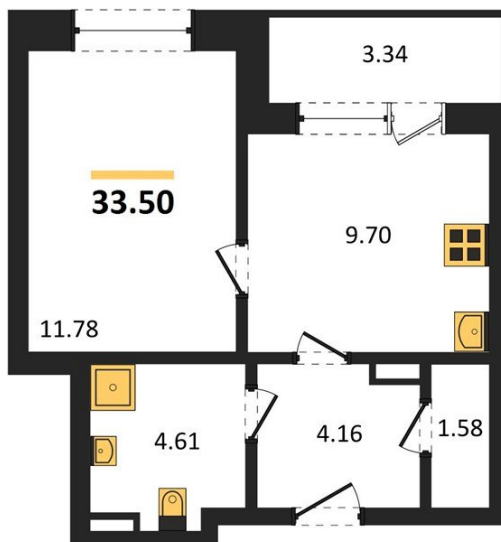

1983

НЕДВИЖИМОСТЬ И ИНВЕСТИЦИИ

1-комнатная квартира № 610Этаж 6/16 · 33,50 м²**1-комнатная квартира**

г. Воронеж

<https://www.xn--36-6kch5aj8bbq6g.xn--p1ai/search/new/15386/>

№ квартиры	610	Этаж	6 / 16
Площадь	33,50 м²	Жилая	11,80 м²
Кухня	9,70 м²	Отделка	Без отделки