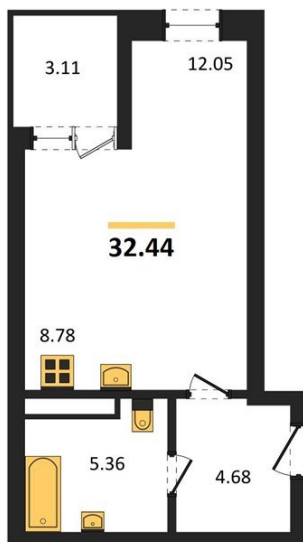

1983

НЕДВИЖИМОСТЬ И ИНВЕСТИЦИИ

Студия № 608

Этаж 6/16 · 32,40 м²

Студия

г. Воронеж

<https://www.xn--36-6kch5aj8bbq6g.xn--p1ai/search/new/15370/>

№ квартиры	608	Этаж	6 / 16
Площадь	32,40 м²	Жилая	12,10 м²
Отделка	Без отделки		