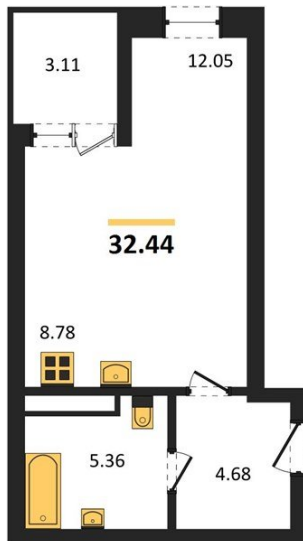

1983

НЕДВИЖИМОСТЬ И ИНВЕСТИЦИИ

Студия № 556

Этаж 2/16 · 32,40 м²

Студия

г. Воронеж

<https://www.xn--36-6kch5aj8bbq6g.xn--p1ai/search/new/15367/>

№ квартиры	556	Этаж	2 / 16
Площадь	32,40 м²	Жилая	12,10 м²
Отделка	Без отделки		