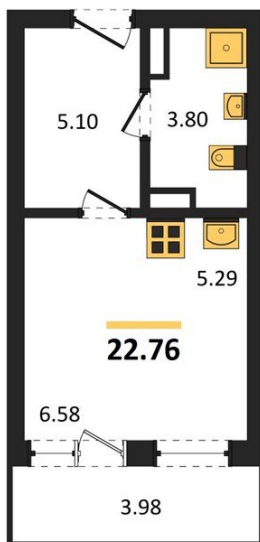

## Студия № 631

Этаж 8/16 · 22,80 м²

### Студия

г. Воронеж

<https://www.xn--36-6kch5aj8bbq6g.xn--p1ai/search/new/15359/>

№ квартиры	<b>631</b>	Этаж	<b>8 / 16</b>
Площадь	<b>22,80 м²</b>	Жилая	<b>6,60 м²</b>
Отделка	<b>Без отделки</b>		

Цена за м² **159 519 ₺**