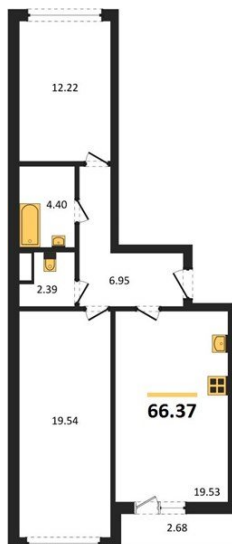

1983

НЕДВИЖИМОСТЬ И ИНВЕСТИЦИИ

2-комнатная квартира № 250Этаж 15/15 · 66,40 м²**2-комнатная квартира**

г. Воронеж

<https://www.xn--36-6kch5aj8bbq6g.xn--p1ai/search/new/15316/>

№ квартиры	250	Этаж	15 / 15
Площадь	66,40 м²	Жилая	31,80 м²
Кухня	19,50 м²	Отделка	Чистовая